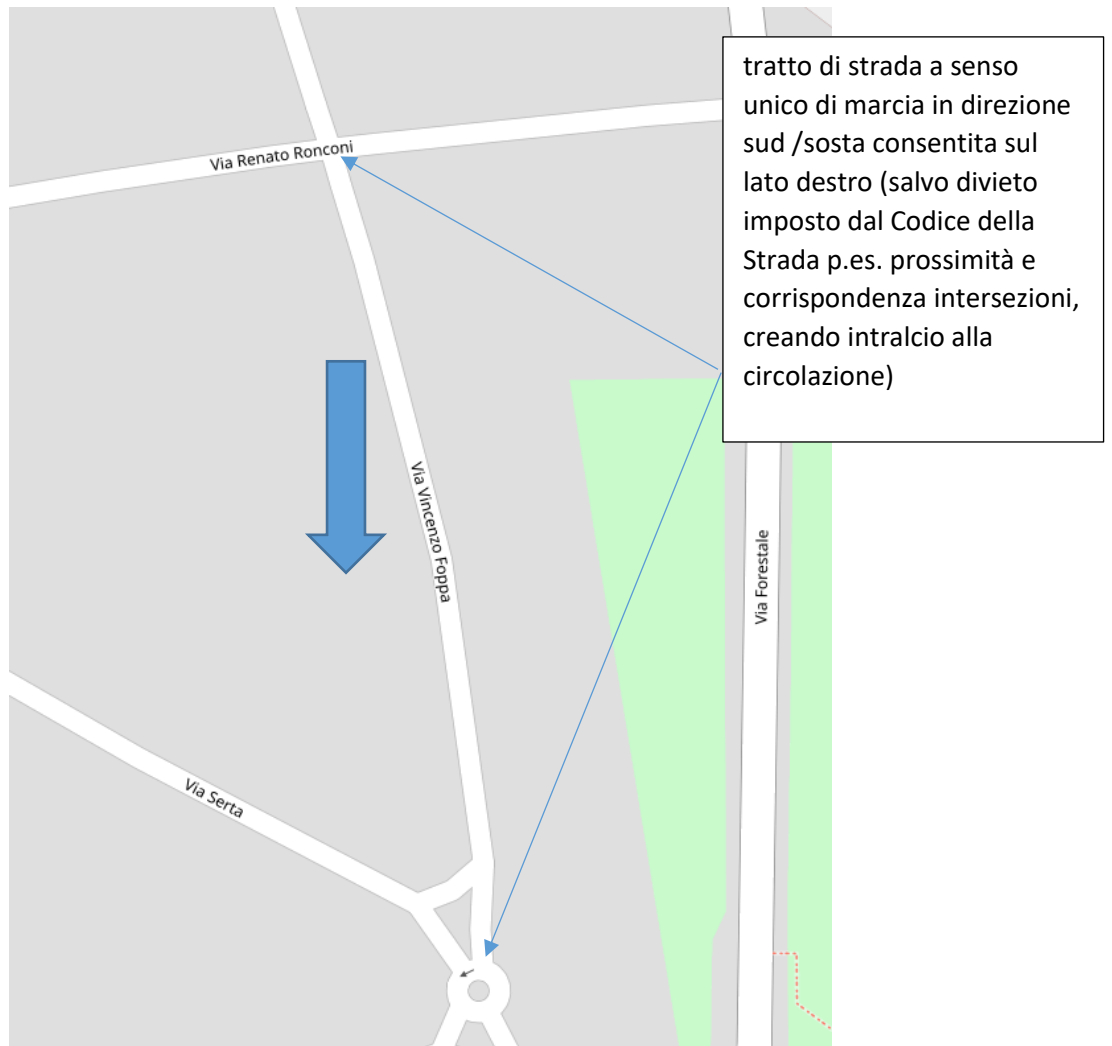

DESCRIZIONE GRAFICA MODIFICHE ALLA VIABILITA' IN VIA VINCENZO FOPPA

VIA VINCENZO FOPPA SUD

VIA VINCENZO FOPPA NORD

tratto reso a senso unico di
marcia in direzione nord
eccetto velocipedi e
sottoposto a limite massimo di
velocità di 30 Km/orari