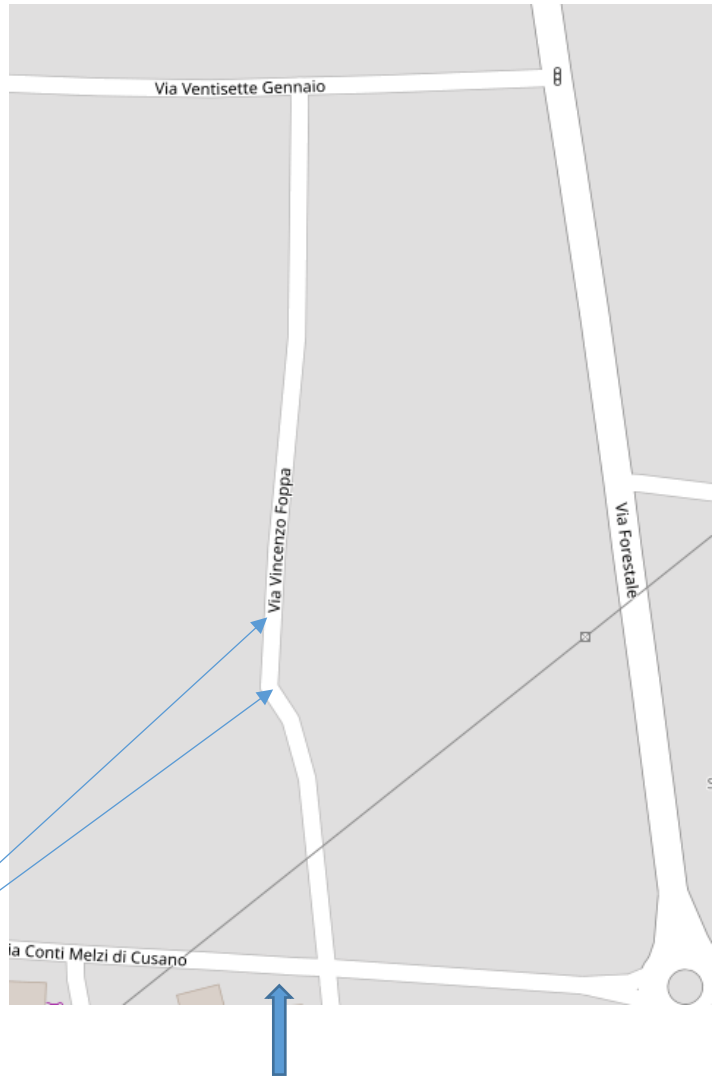

DESCRIZIONE GRAFICA MODIFICHE ALLA VIABILITA' IN VIA VINCENZO FOPPA

VIA VINCENZO FOPPA SUD

VIA VINCENZO FOPPA NORD

tratto reso a senso unico di
marcia in direzione nord
eccetto velocipedi e
sottoposto a limite massimo di
velocità di 30 Km/orari